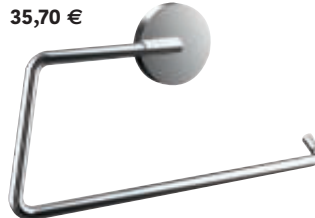

52,50 €

Toilettenbürstengarnitur ▶

Wandmodell, Behälter
Kunststoff weiß,
Bürstenstil verchromt

6000408439

47,90 €

Seifenhalter ▼

Glas klar

6000408442

32,10 €

Handtuchring ▼

starr, rechts offen

6000408445

35,70 €

Klebeset

Inhalt ausreichend für 6 Klebepunkte,
nicht verwendbar für Wannengriffe

6000408451

11,90 €

Alle Metalloberflächen sind hochwertig verchromt.

Rasier-/Kosmetikspiegel ▼

rund, ohne Beleuchtung, 2-armig,
Ø 200 mm, Vergrößerung: 3 fach
6000408432

193,40 €

Rasier-/Kosmetikspiegel ▼

rund, mit LED-Beleuchtung und beleuchtetem Touch-Sensor
(Ein/Aus, Farbwechsel), 2-armig, Ø 203 mm,
Vergrößerung: 3 fach, Energieeffizienzklasse:
A-A++, mit Direktanschluss
6000408434