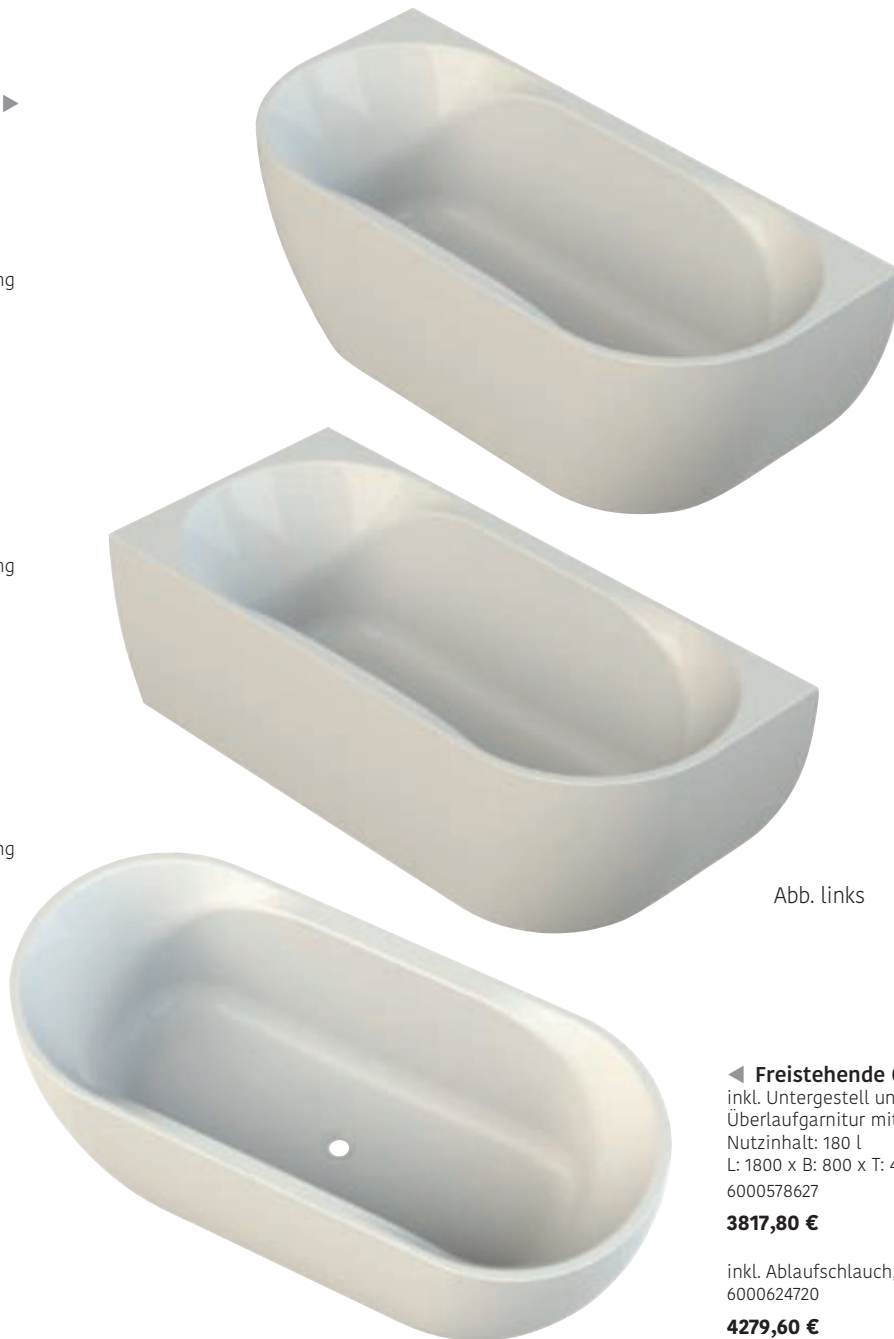

Vorwandwanne Monoblock ▶

inkl. Untergestell und Ab- und Überlaufgarnitur mittig
Nutzinhalt: 180 l
L: 1800 x B: 800 x T: 460 mm
6000578624

3685,40 €

inkl. Ablaufschlauch, mit Befüllung
6000624721

4150,90 €

Version links

inkl. Untergestell und Ab- und Überlaufgarnitur mittig
Nutzinhalt: 180 l
L: 1800 x B: 800 x T: 460 mm
6000578626

3685,40 €

inkl. Ablaufschlauch, mit Befüllung
6000624723

4150,90 €

Version rechts

inkl. Untergestell und Ab- und Überlaufgarnitur mittig
Nutzinhalt: 180 l
L: 1800 x B: 800 x T: 460 mm
6000578625

3685,40 €

inkl. Ablaufschlauch, mit Befüllung
6000624722

4150,90 €

Abb. links

◀ Freistehende Ovalwanne Monoblock

inkl. Untergestell und Ab- und Überlaufgarnitur mittig
Nutzinhalt: 180 l
L: 1800 x B: 800 x T: 460 mm
6000578627

3817,80 €

inkl. Ablaufschlauch, mit Befüllung
6000624720

4279,60 €