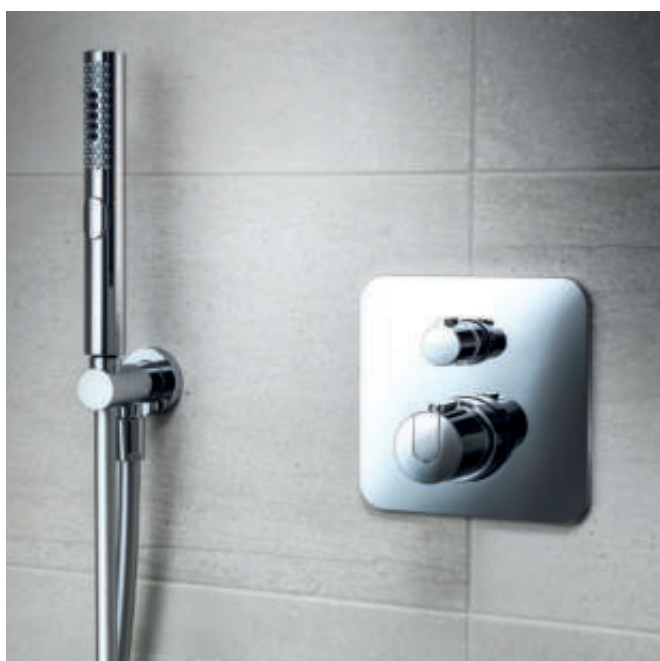

Die Vorteile machen den Unterschied

Wie raffiniert das Innenleben einer Brause sein kann, sieht man von außen nicht. Zu spüren bekommt man es aber Tag für Tag.

delphis Brausen bieten:

- Integriertes Antikalk-System
- Brausemodus teils per Taste wählbar
- Thermostatmischer mit Cool-Touch-Gehäuse
- Brauseschläuche mit Verdrehenschutz
- Wandstange mit verschiebbarer Wandbefestigung
- Somit Befestigungspunkte flexibel definierbar
- Kopfbrause bei Duschsystemen mit Schwenkfunktion
- Kopfbrause, Edelstahl verchromt

delphis unic zusätzlich mit:

- XL-Brausekopf, 120 mm Durchmesser
- Brause verschiebbar mit innovativer automatischer Arretierung
- Stange, Wandabschlussbogen und Brausehalter 100 % Metall
- Duschsystem mit Thermostat und attraktiver Glas-Ablagefläche
- Easyflex-Brauseschlauch in Silber

Komplett-Duschsystem ►

- Design-Glasablage
- Thermostatmischer für konstante Wassertemperatur mit Cool-Touch-Security-Gehäuse
- Kopfbrause oval 200 x 300 mm mit Antikalk-System, schwenkbar, Durchflussmenge 18 l/min
- Handbrause mit Regen-, Massage- sowie Mischstrahl mit Antikalk-System
- Brauseschlauch 1600 mm mit Verdrehenschutz
- Brausestange verchromt